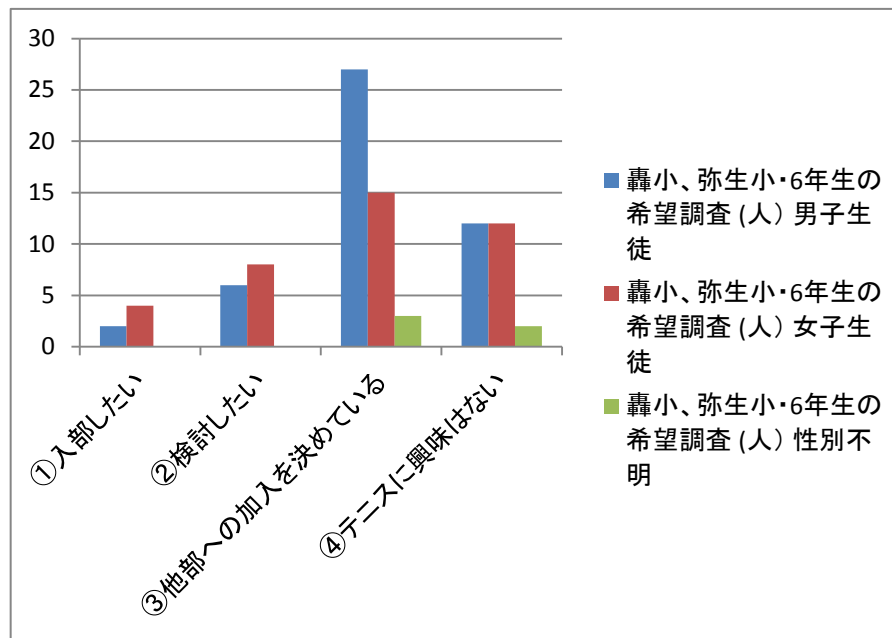

轟小、弥生小・6年生の希望調査

	(人)		(人)
	男子生徒	女子生徒	性別不明
①入部したい	2	4	0
②検討したい	6	8	0
③他部への加入を決めている	27	15	3
④テニスに興味はない	12	12	2
	47	39	5

・轟小弥生小6年生「硬式テニス部が創部されたら」のアンケート回収結果。回答者数の内、男子生徒で約4.3%、女子生徒で約10.3%、全体の中で約7.4%の生徒が入部を希望すると回答。
 ・轟小弥生小6年生の内硬式テニス部が創部されたらアンケートに回答者数の内、男子生徒で約17.0%、女子生徒で約30.8%、全体の中で約24.7%の生徒が入部を希望もしくは検討したいと回答。(轟小2018.12.14回収、配布数100部、返却数73、弥生小2019.1.15回収、配布数28部、返却数18.合計回収率約71.1%)

保護者へのアンケート

	(人)		(人)
	男子保護者	女子保護者	性別不明
①創る会に入りたい	0	0	0
②興味がある	8	6	0
③テニスに興味なし	24	21	5
④よくわからない	15	12	0
	47	39	5

・轟小弥生小6年生保護者「硬式テニス部が創部されたら」のアンケート回収結果。保護者が創る会への参加希望はないもの、14人の保護者が興味を示している。この数字はアンケート返却数の約17.3%。